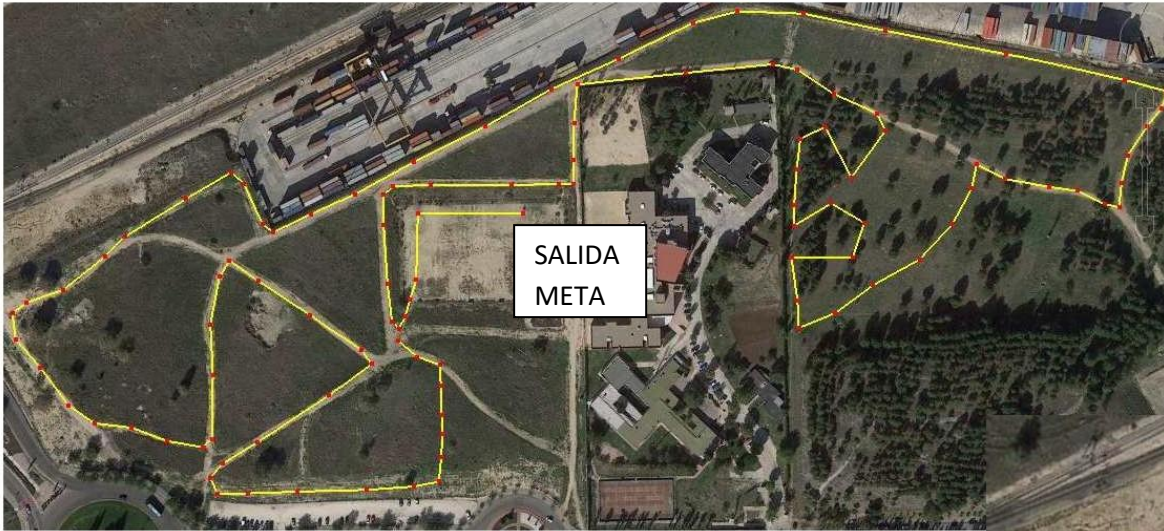

VI CROSS COLEGIO DOROTEO HERNÁNDEZ · 20 FEBRERO 2022 – 11:00

CIRCUITO A: 2.700 mts

CIRCUITO B: 1.000 mts

CIRCUITO C: 600 mts

HORA	CATEGORIAS	DISTANCIA	VUELTAS
11:00	VETERANO A (M Y F) 1977-1987 VETERANO B (M Y F) 76-ANTERIORES SENIOR (M Y F) 1988-1999 JUNIOR (M Y F) 2000-2005	5400M	2 X "A"
11:40	INFANTIL (M Y F) 2008/2009 CADETE (M Y F) 2006/2007	2700M	1 X "A"
12:00 12:10	ALEVIN MASCULINO 2010/2011 ALEVIN FEMININO 2010/2011	1000M	1 X "B"
12:20 12:30	BENJAMIN MASCULINO 2012/2013 BENJAMIN FEMENINO 2012/2013	1000M	1 X "B"
12:40 12:50	PREBENJAMIN MASCULINO 2014/2015 PREBENJAMIN FEMENINO 2014/2015	600M	1 X "C"