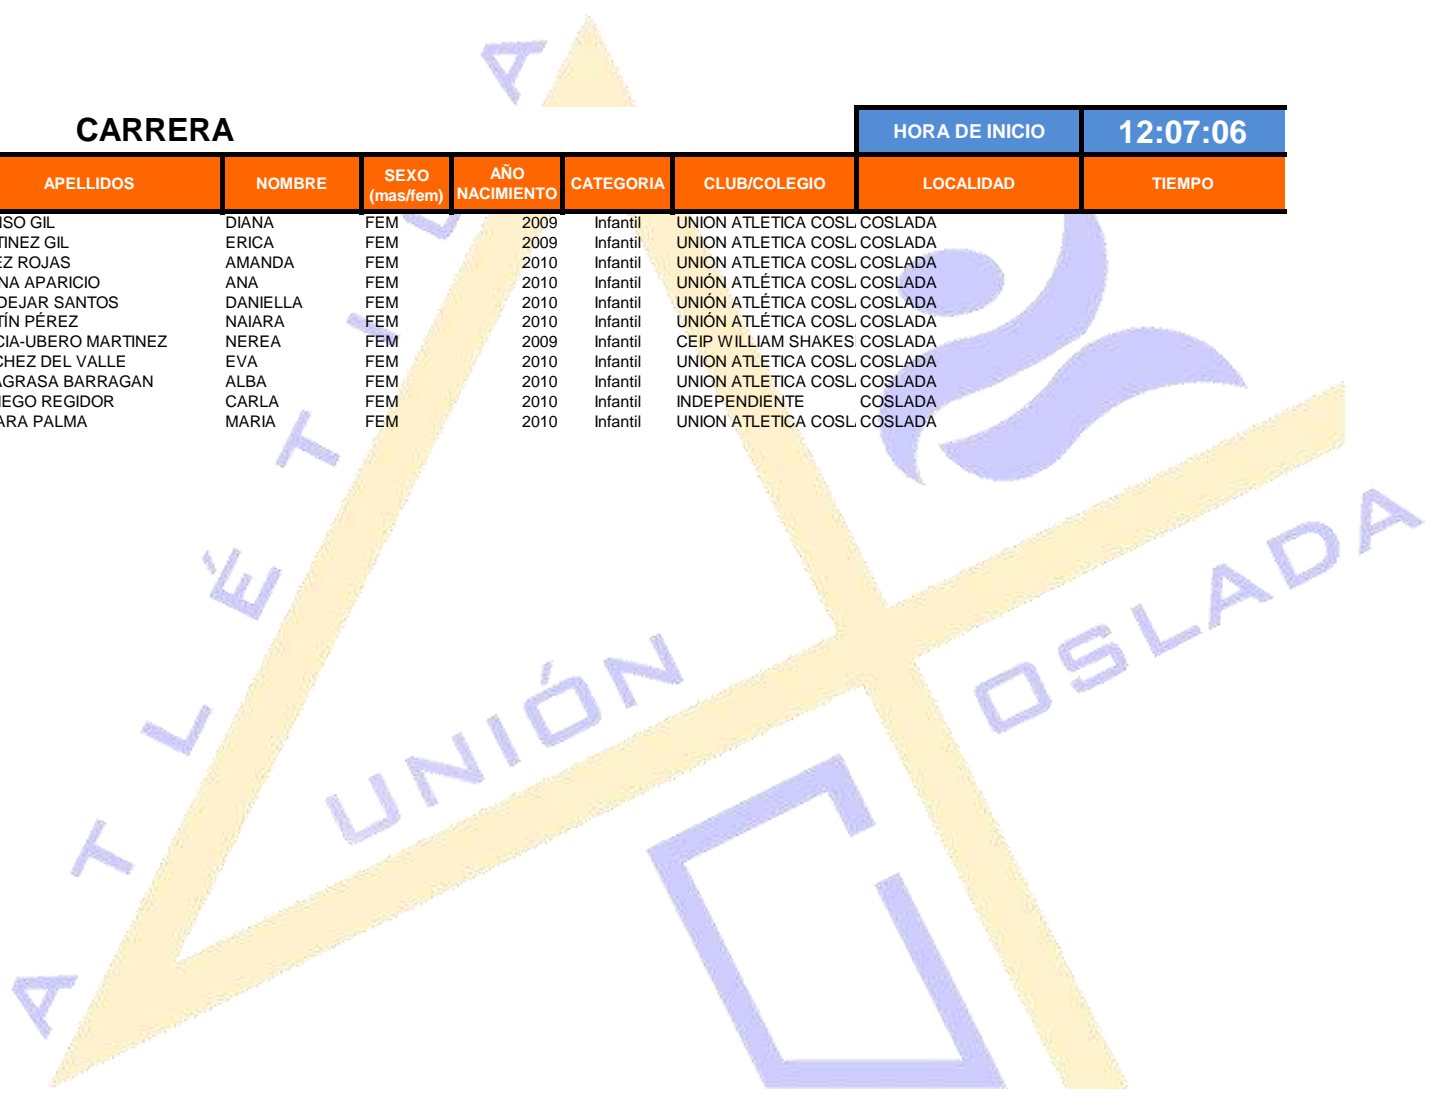

CARRERA

HORA DE INICIO

12:07:06

CLASIFICACION	DORSAL	APELLIDOS	NOMBRE	SEXO (mas/fem)	AÑO NACIMIENTO	CATEGORIA	CLUB/COLEGIO	LOCALIDAD	TIEMPO
1	595	ALONSO GIL	DIANA	FEM	2009	Infantil	UNION ATLETICA COSL COSLADA		
2	593	MARTINEZ GIL	ERICA	FEM	2009	Infantil	UNION ATLETICA COSL COSLADA		
3	525	PEREZ ROJAS	AMANDA	FEM	2010	Infantil	UNION ATLETICA COSL COSLADA		
4	702	MOLINA APARICIO	ANA	FEM	2010	Infantil	UNIÓN ATLÉTICA COSL COSLADA		
5	705	MONDEJAR SANTOS	DANIELLA	FEM	2010	Infantil	UNIÓN ATLÉTICA COSL COSLADA		
6	697	MARTÍN PÉREZ	NAIARA	FEM	2010	Infantil	UNIÓN ATLÉTICA COSL COSLADA		
7	661	GARCIA-UBERO MARTINEZ	NEREA	FEM	2009	Infantil	CEIP WILLIAM SHAKES COSLADA		
8	531	SANCHEZ DEL VALLE	EVA	FEM	2010	Infantil	UNION ATLETICA COSL COSLADA		
9	530	VILLAGRASA BARRAGAN	ALBA	FEM	2010	Infantil	UNION ATLETICA COSL COSLADA		
10	634	DE DIEGO REGIDOR	CARLA	FEM	2010	Infantil	INDEPENDIENTE COSLADA		
11	528	CAMARA PALMA	MARIA	FEM	2010	Infantil	UNION ATLETICA COSL COSLADA