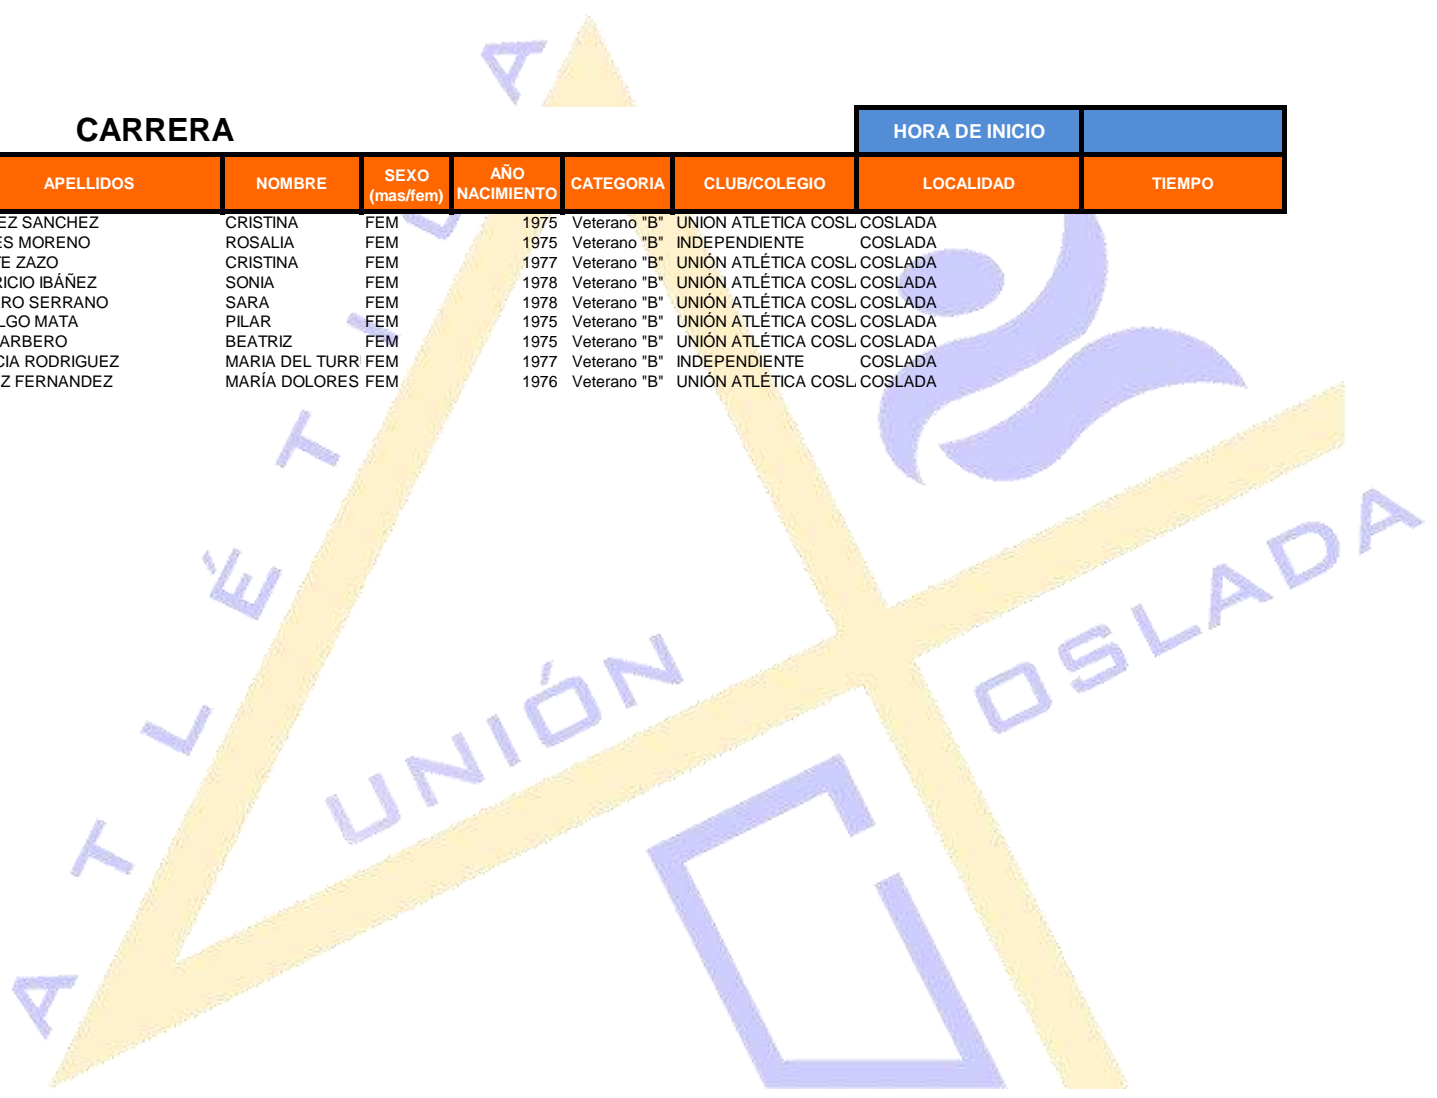

CARRERA

CARRERA								HORA DE INICIO	
CLASIFICACION	DORSAL	APELLIDOS	NOMBRE	SEXO (mas/fem)	AÑO NACIMIENTO	CATEGORIA	CLUB/COLEGIO	LOCALIDAD	TIEMPO
1	587	GOMEZ SANCHEZ	CRISTINA	FEM	1975	Veterano "B"	UNION ATLETICA COSL COSLADA		
2	713	PECES MORENO	ROSALIA	FEM	1975	Veterano "B"	INDEPENDIENTE COSLADA		
3	739	YUSTE ZAZO	CRISTINA	FEM	1977	Veterano "B"	UNIÓN ATLÉTICA COSL COSLADA		
4	605	APARICIO IBÁÑEZ	SONIA	FEM	1978	Veterano "B"	UNIÓN ATLÉTICA COSL COSLADA		
5	603	ÁLVARO SERRANO	SARA	FEM	1978	Veterano "B"	UNIÓN ATLÉTICA COSL COSLADA		
6	676	HIDALGO MATA	PILAR	FEM	1975	Veterano "B"	UNIÓN ATLÉTICA COSL COSLADA		
7	665	GIL BARBERO	BEATRIZ	FEM	1975	Veterano "B"	UNIÓN ATLÉTICA COSL COSLADA		
8	660	GARCIA RODRIGUEZ	MARIA DEL TURR	FEM	1977	Veterano "B"	INDEPENDIENTE COSLADA		
9	679	JEREZ FERNANDEZ	MARÍA DOLORES FEM	FEM	1976	Veterano "B"	UNIÓN ATLÉTICA COSL COSLADA