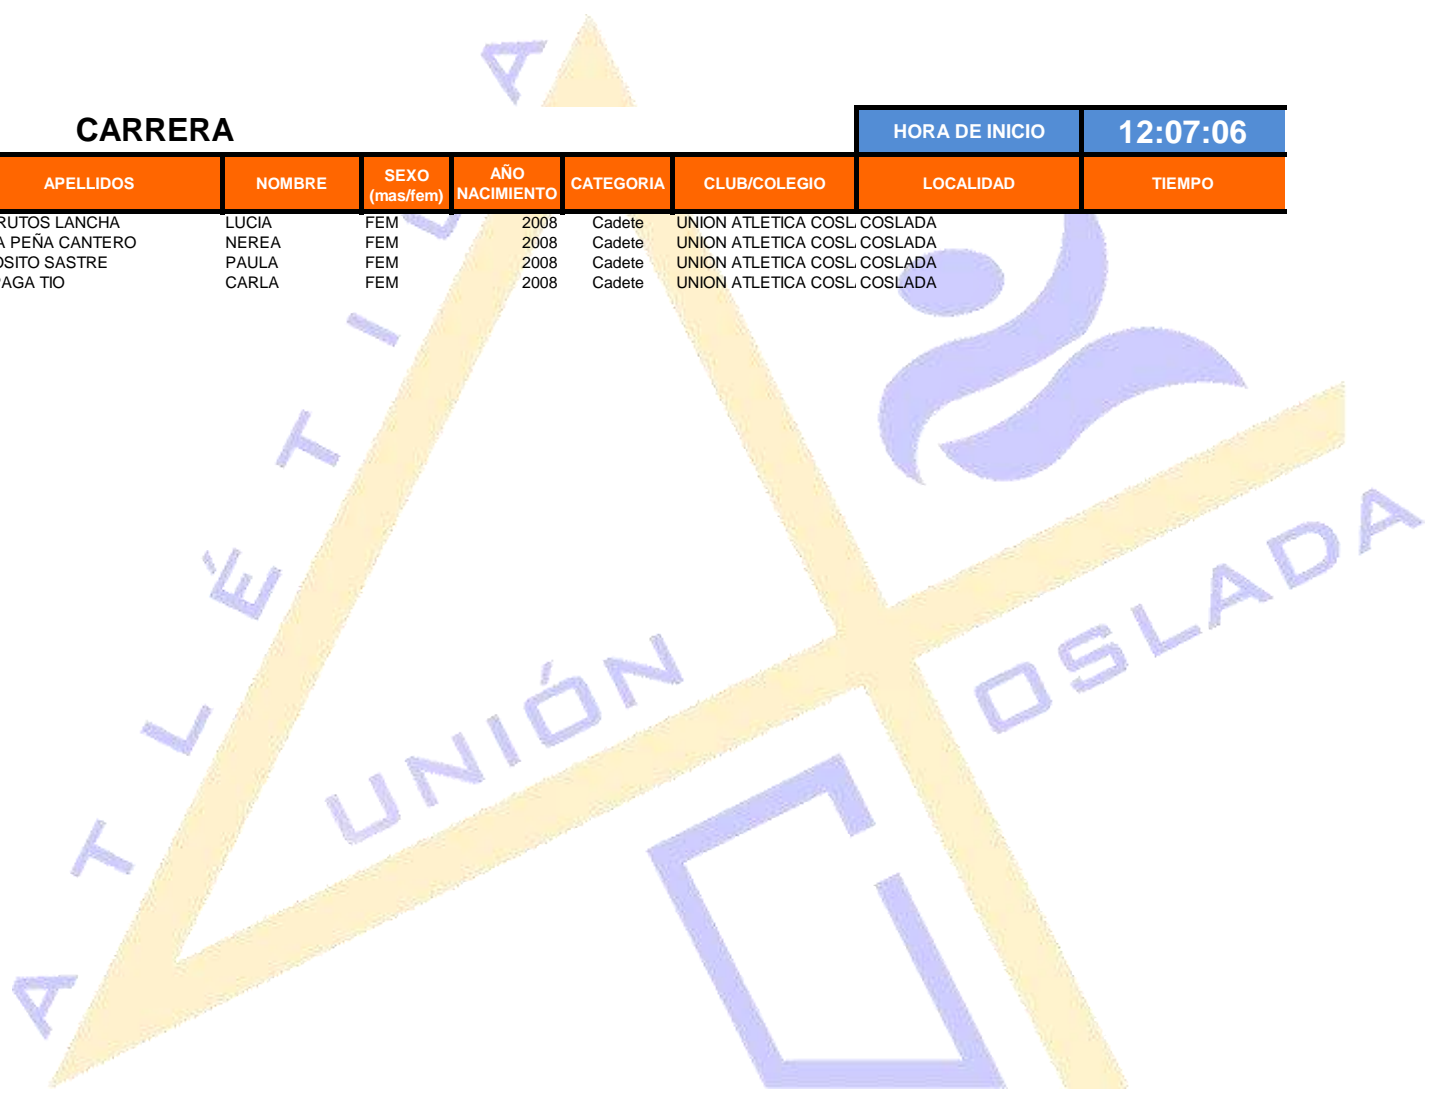

CARRERA

HORA DE INICIO

12:07:06

CLASIFICACION	DORSAL	APELLIDOS	NOMBRE	SEXO (mas/fem)	AÑO NACIMIENTO	CATEGORIA	CLUB/COLEGIO	LOCALIDAD	TIEMPO
1	597	DE FRUTOS LANCHA	LUCIA	FEM	2008	Cadete	UNION ATLETICA COSL COSLADA		
2	592	DE LA PEÑA CANTERO	NEREA	FEM	2008	Cadete	UNION ATLETICA COSL COSLADA		
3	534	EXPOSITO SASTRE	PAULA	FEM	2008	Cadete	UNION ATLETICA COSL COSLADA		
4	532	TRAPAGA TIO	CARLA	FEM	2008	Cadete	UNION ATLETICA COSL COSLADA