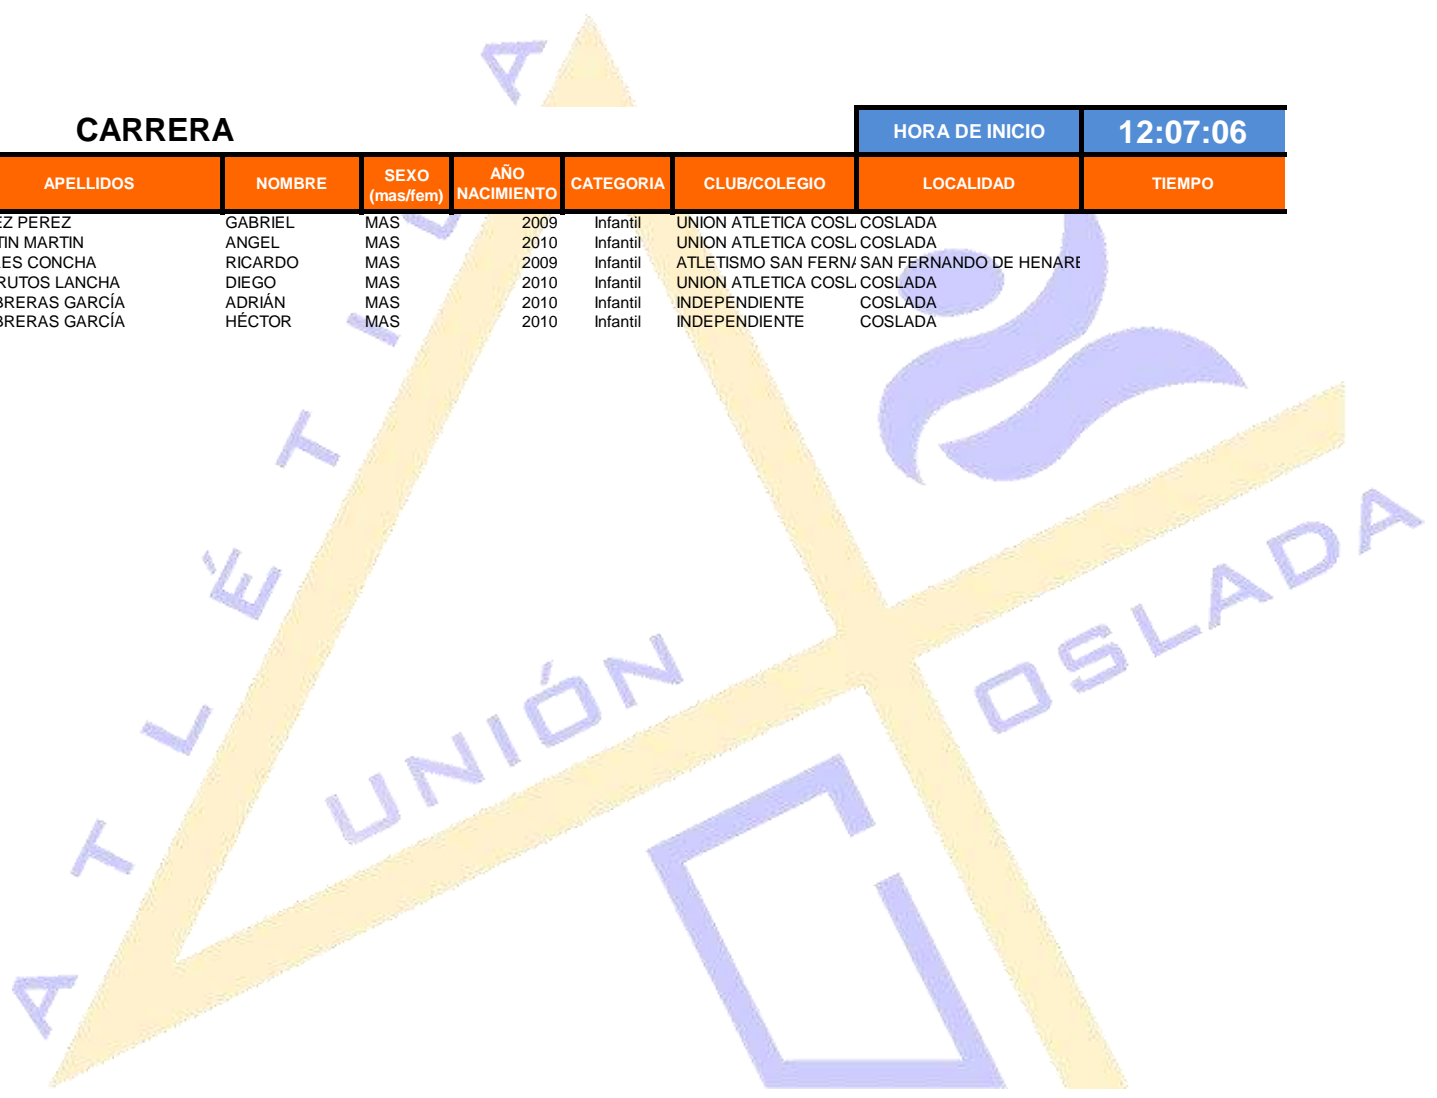

CARRERA

HORA DE INICIO

12:07:06

CLASIFICACION	DORSAL	APELLIDOS	NOMBRE	SEXO (mas/fem)	AÑO NACIMIENTO	CATEGORIA	CLUB/COLEGIO	LOCALIDAD	TIEMPO
1	594	PEREZ PEREZ	GABRIEL	MAS	2009	Infantil	UNION ATLETICA COSL	COSLADA	
2	526	MARTIN MARTIN	ANGEL	MAS	2010	Infantil	UNION ATLETICA COSL	COSLADA	
3	651	FLORES CONCHA	RICARDO	MAS	2009	Infantil	ATLETISMO SAN FERN/	SAN FERNANDO DE HENARE	
4	521	DE FRUTOS LANCHA	DIEGO	MAS	2010	Infantil	UNION ATLETICA COSL	COSLADA	
5	689	LUMBRERAS GARCÍA	ADRIÁN	MAS	2010	Infantil	INDEPENDIENTE	COSLADA	
6	690	LUMBRERAS GARCÍA	HÉCTOR	MAS	2010	Infantil	INDEPENDIENTE	COSLADA