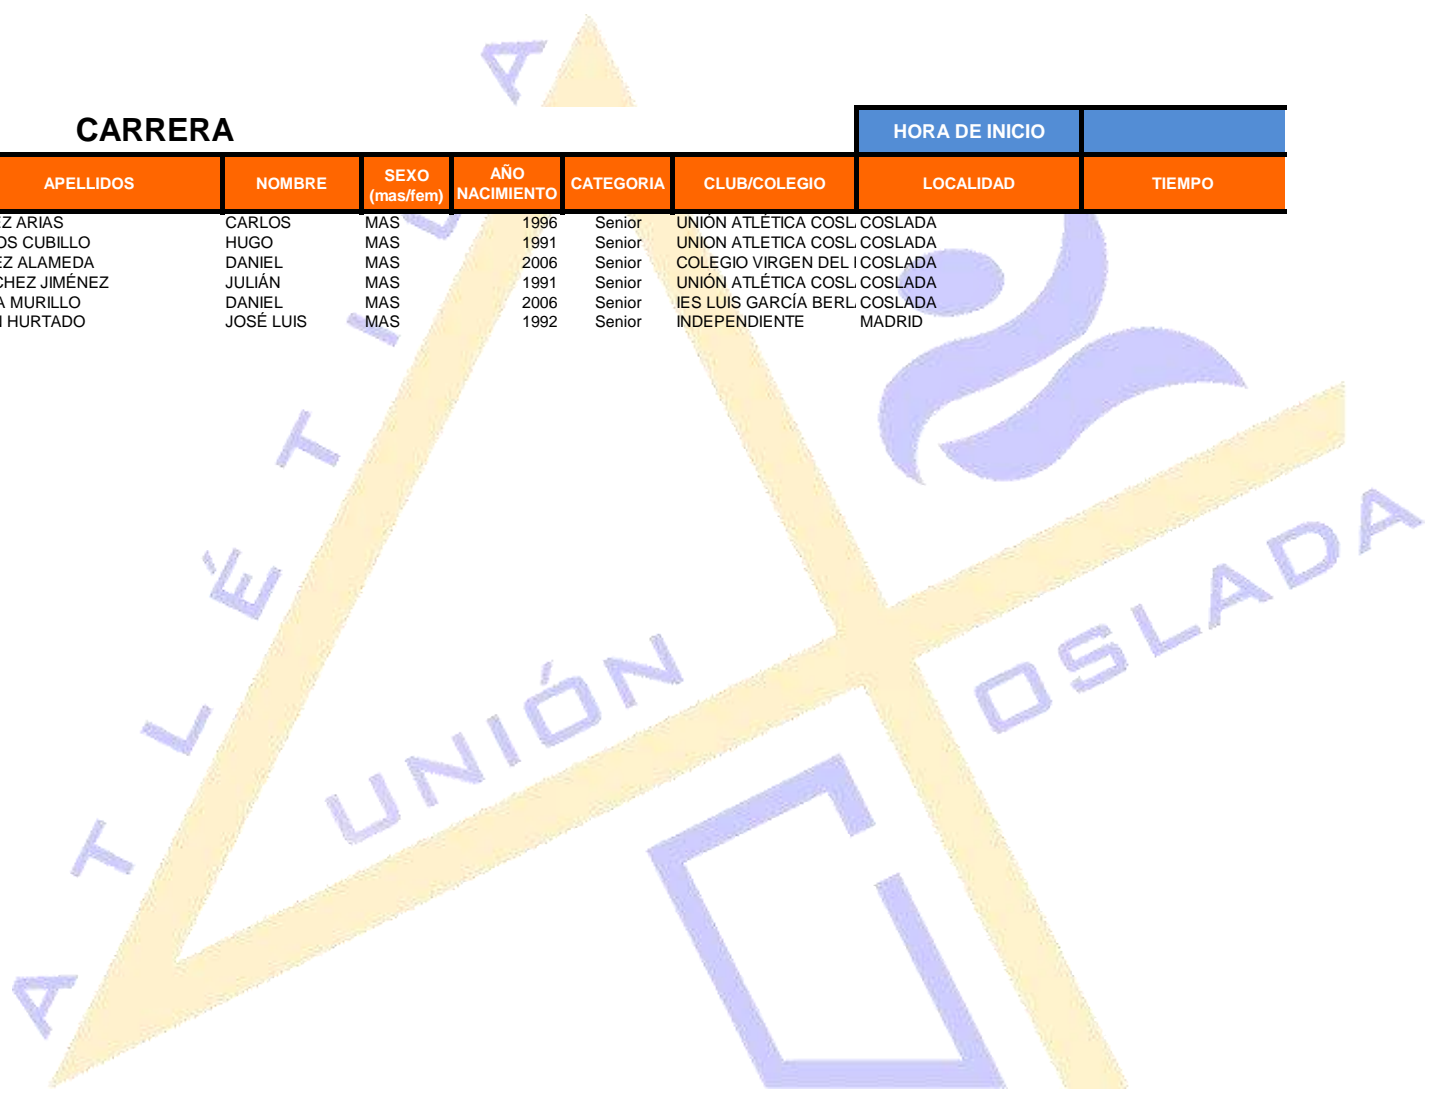

CARRERA

CLASIFICACION	DORSAL	APELLIDOS	NOMBRE	SEXO (mas/fem)	AÑO NACIMIENTO	CATEGORIA	CLUB/COLEGIO	HORA DE INICIO	
								LOCALIDAD	TIEMPO
1	688	LÓPEZ ARIAS	CARLOS	MAS	1996	Senior	UNIÓN ATLÉTICA COSL COSLADA		
2	590	RAMOS CUBILLO	HUGO	MAS	1991	Senior	UNION ATLETICA COSL COSLADA		
3	715	PÉREZ ALAMEDA	DANIEL	MAS	2006	Senior	COLEGIO VIRGEN DEL I COSLADA		
4	729	SÁNCHEZ JIMÉNEZ	JULIÁN	MAS	1991	Senior	UNIÓN ATLÉTICA COSL COSLADA		
5	647	FERIA MURILLO	DANIEL	MAS	2006	Senior	IES LUIS GARCÍA BERL COSLADA		
6	686	LEÓN HURTADO	JOSÉ LUIS	MAS	1992	Senior	INDEPENDIENTE	MADRID