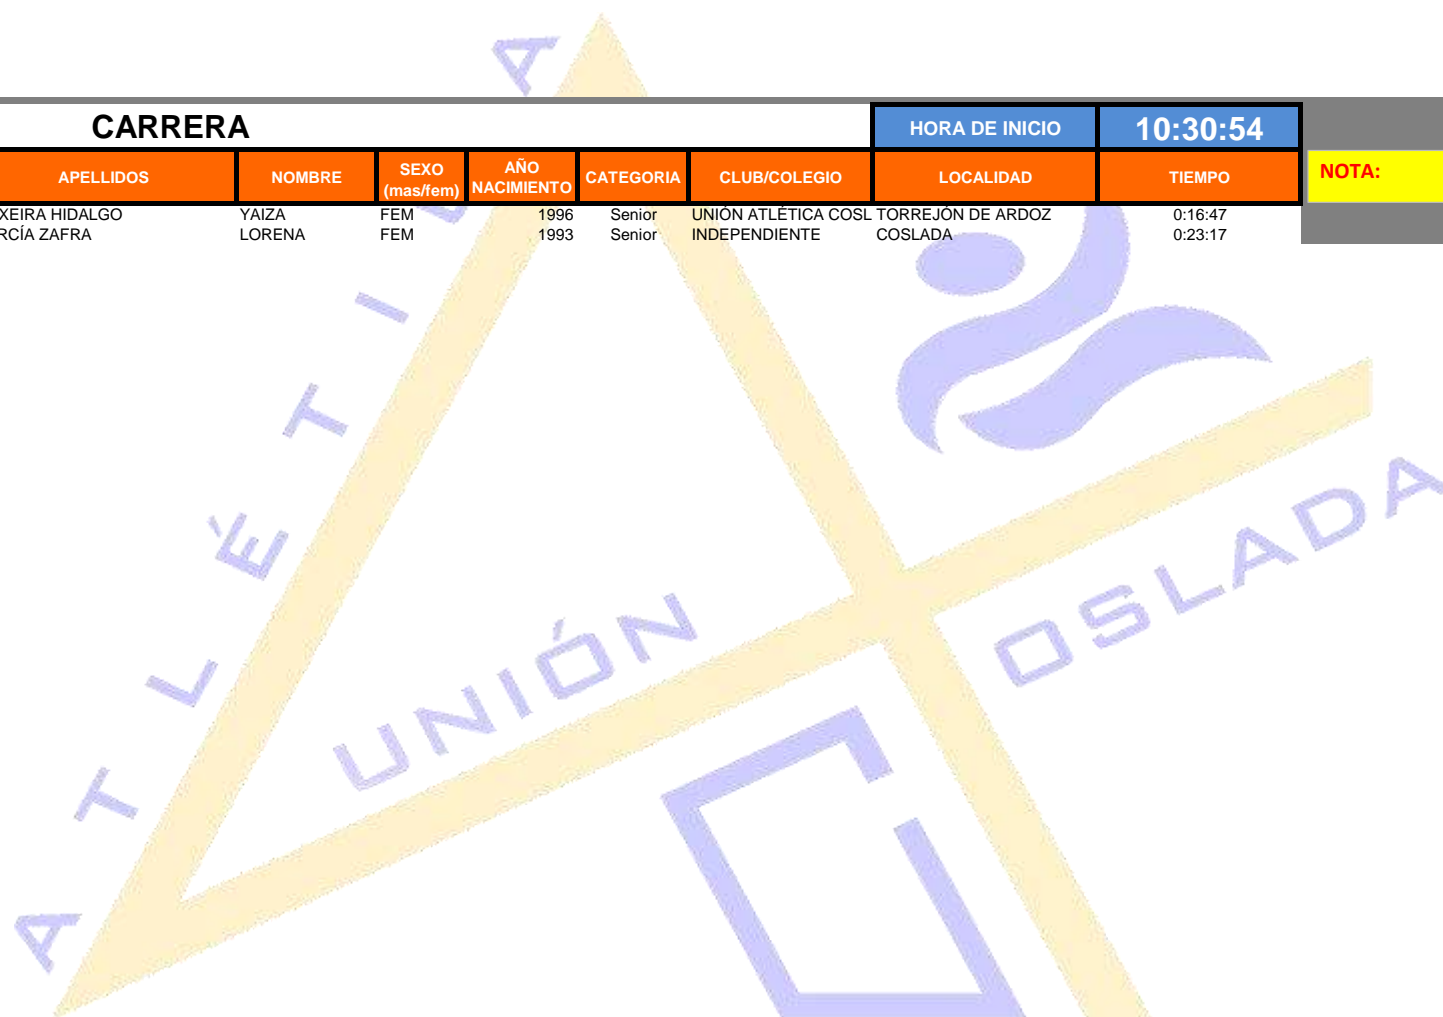

CARRERA								HORA DE INICIO	10:30:54	NOTA:
CLASIFICACION	DORSAL	APELLIDOS	NOMBRE	SEXO (mas/fem)	AÑO NACIMIENTO	CATEGORIA	CLUB/COLEGIO	LOCALIDAD	TIEMPO	
1	901	TEIXEIRA HIDALGO	YAIZA	FEM	1996	Senior	UNIÓN ATLÉTICA COSL	TORREJÓN DE ARDOZ	0:16:47	
2	1859	GARCÍA ZAFRA	LORENA	FEM	1993	Senior	INDEPENDIENTE	COSLADA	0:23:17