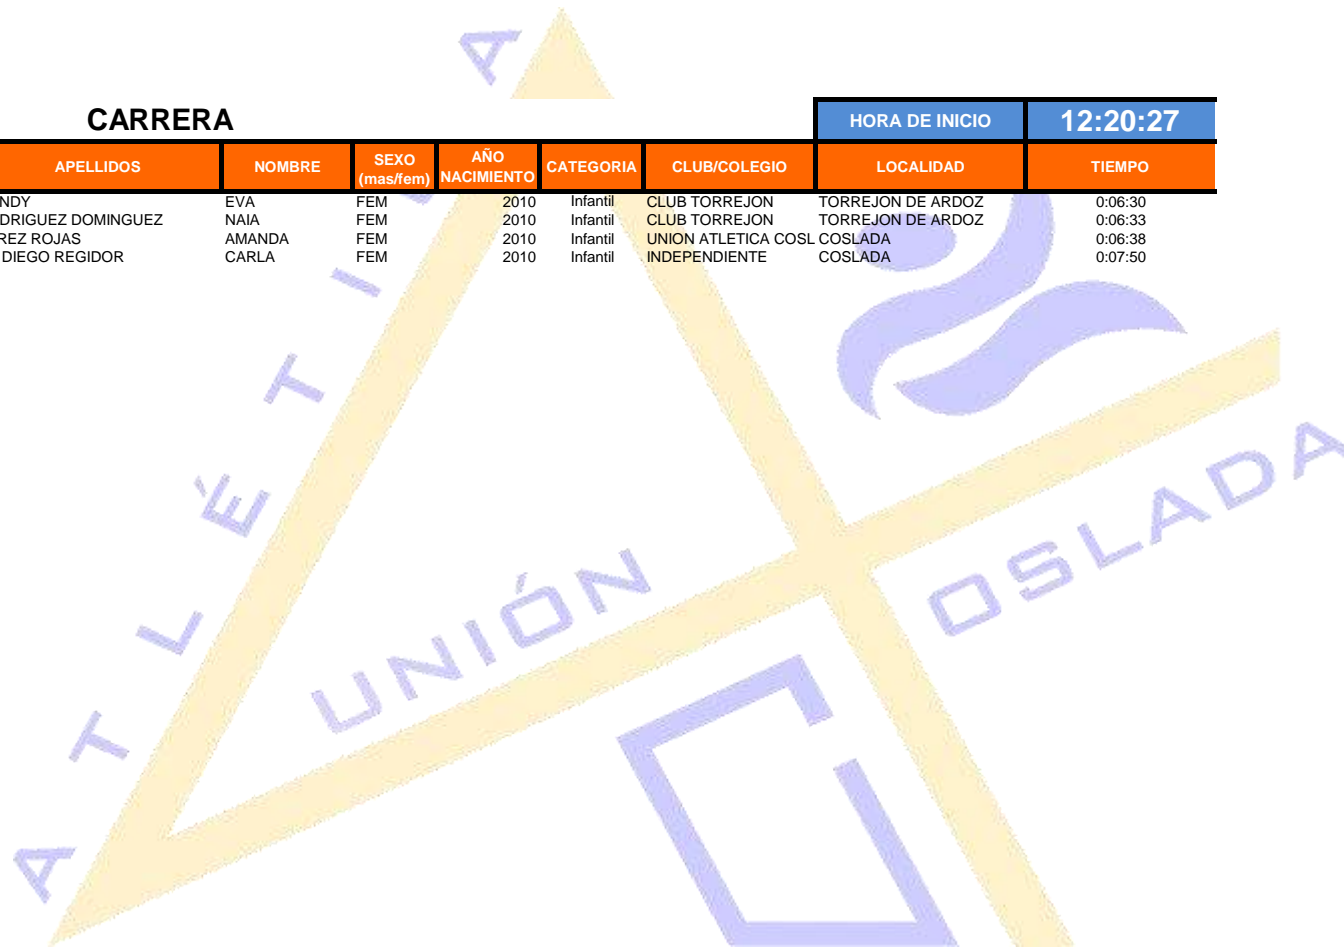

CARRERA

HORA DE INICIO

12:20:27

CLASIFICACION	DORSAL	APELLIDOS	NOMBRE	SEXO (mas/fem)	AÑO NACIMIENTO	CATEGORIA	CLUB/COLEGIO	LOCALIDAD	TIEMPO
1	1585	MENDY	EVA	FEM	2010	Infantil	CLUB TORREJON	TORREJON DE ARDOZ	0:06:30
2	1583	RODRIGUEZ DOMINGUEZ	NAIA	FEM	2010	Infantil	CLUB TORREJON	TORREJON DE ARDOZ	0:06:33
3	1527	PEREZ ROJAS	AMANDA	FEM	2010	Infantil	UNION ATLETICA COSL	COSLADA	0:06:38
4	1681	DE DIEGO REGIDOR	CARLA	FEM	2010	Infantil	INDEPENDIENTE	COSLADA	0:07:50