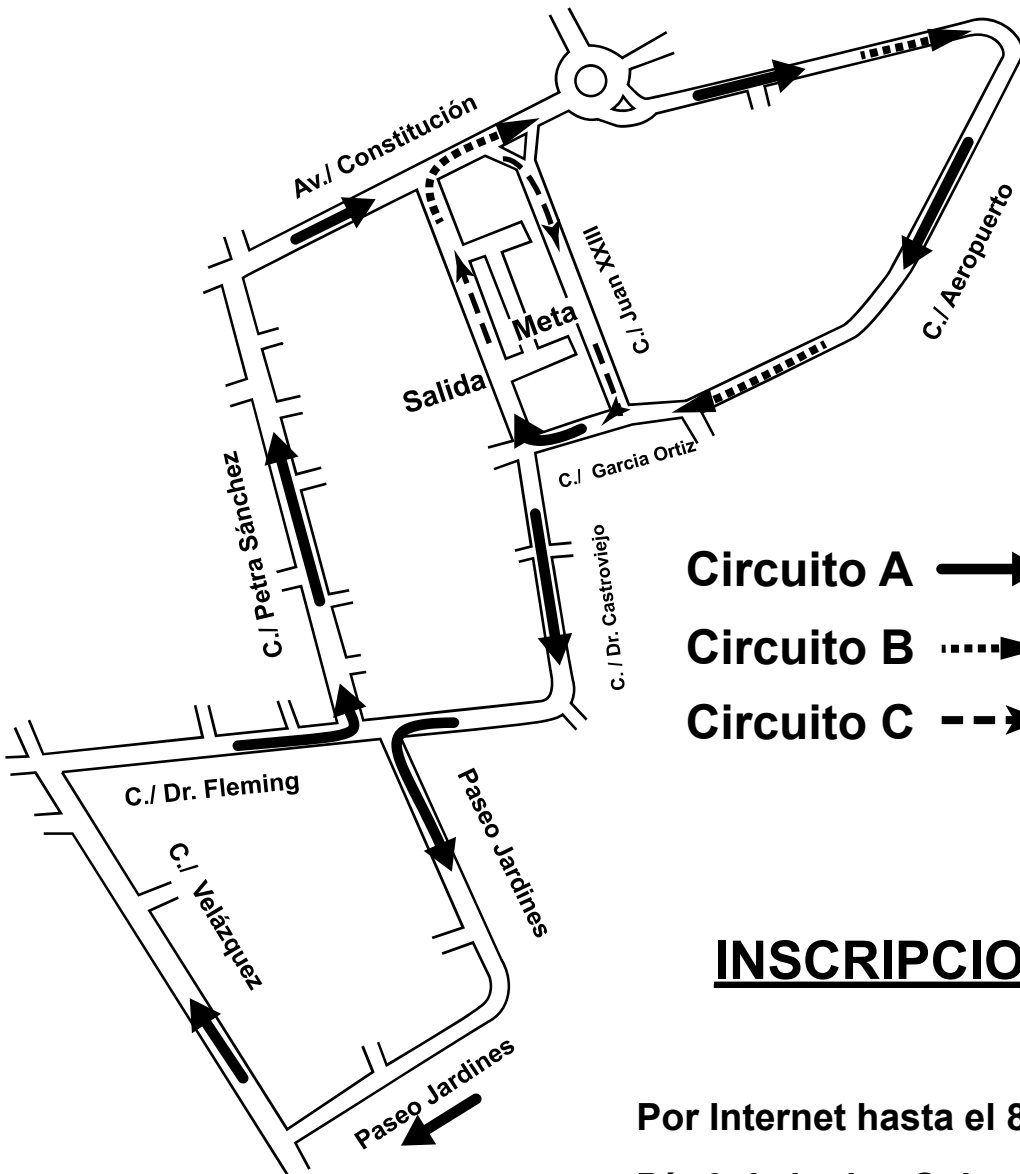

Plaza Dr. Marañón

Salida 19:30 h.

COLABORÁN

ORGANIZAN:

ASOCIACIÓN DE VECINOS
FLEMING COSLADA

CONCEJALÍA DE DEPORTES
DE COSLADA

Ayuntamiento de Coslada
CONCEJALÍA DE DEPORTES

40ª CARRERA NOCTURNA

FIESTAS DE COSLADA 2023

Ayuntamiento de Coslada
CONCEJALÍA DE DEPORTES

- Circuito A** → 2000 Mts. aprox. Salida, Castroviejo, Fleming, Jardines, Velázquez, Fleming, Petra Sánchez, Constitución, Aeropuerto, García Ortiz, Meta
- Circuito B** 900 Mts. aprox. Salida, Constitución, Aeropuerto, García Ortiz, Meta
- Circuito C** --- 375 Mts. aprox. Salida, Constitución, Juan XXIII, García Ortiz, Meta