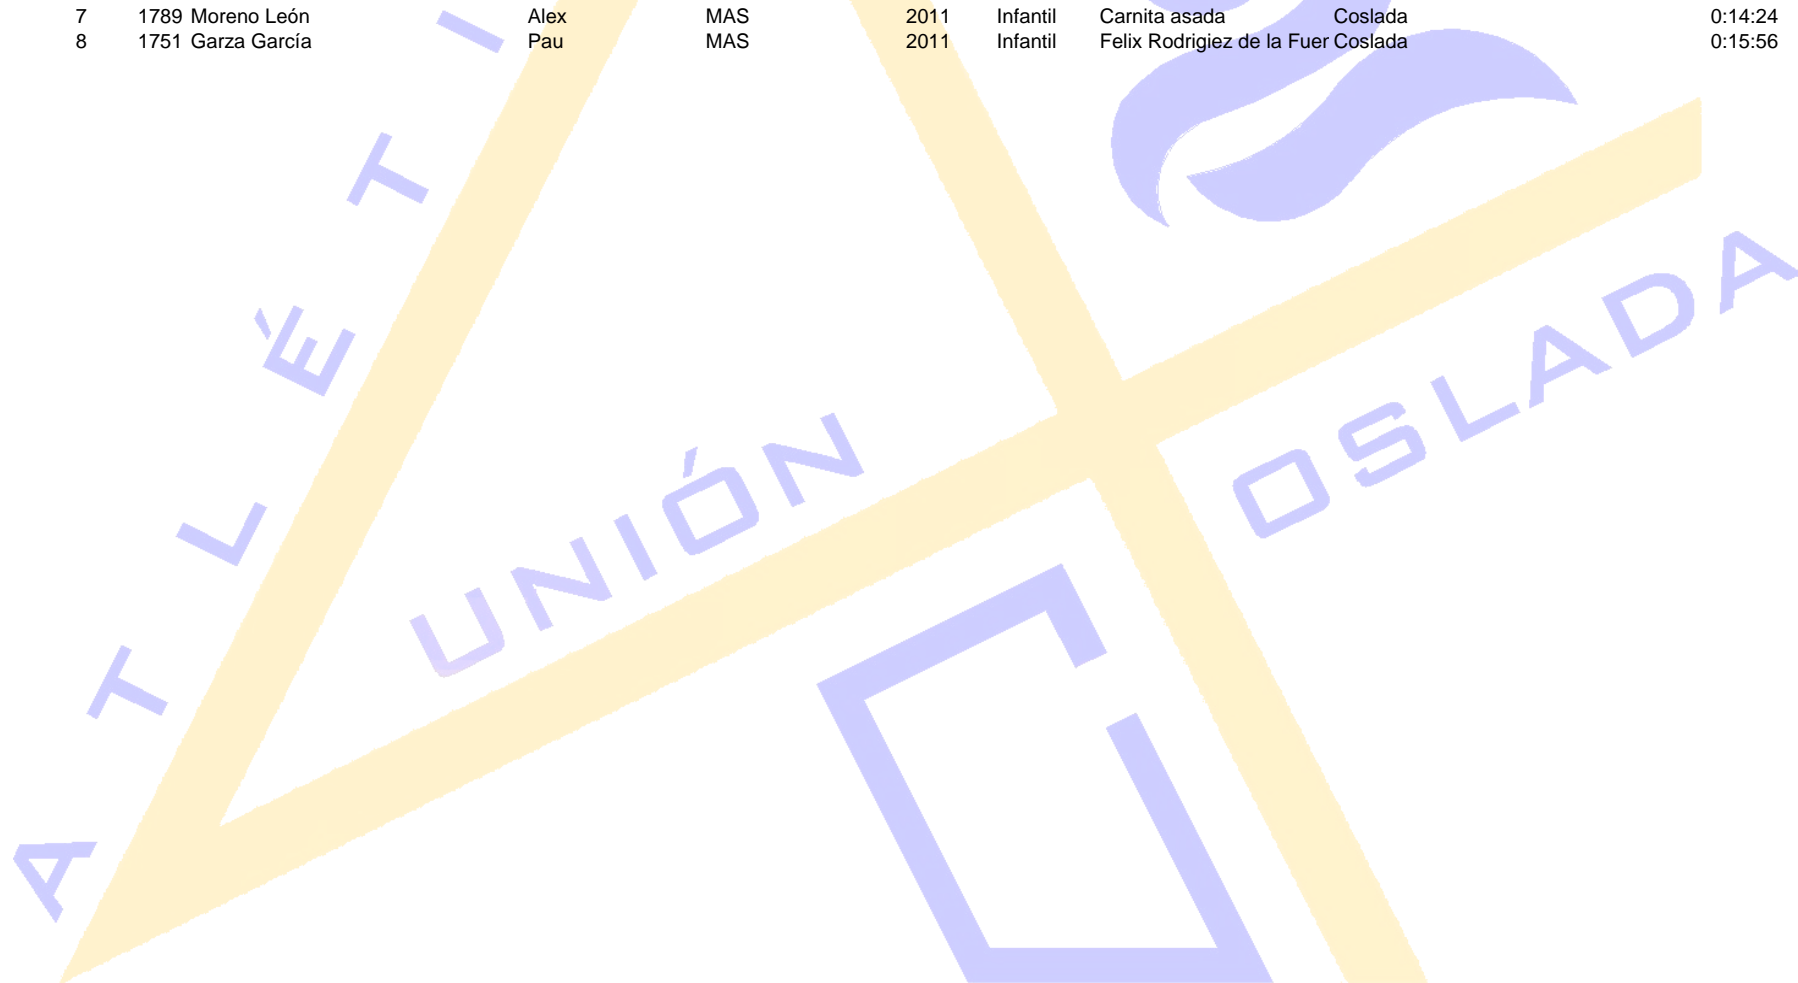

ATLÉTICA
UNIÓN

COSLADA

CARRERA

HORA DE INICIO

11:42:25

CLASIFICACION	DORSAL	APELLIDOS	NOMBRE	SEXO (mas/fem)	AÑO NACIMIENTO	CATEGORIA	CLUB/COLEGIO	LOCALIDAD	TIEMPO
1	1665	MORO DEVIN	PABLO	MAS	2010	Infantil	UNION ATLETICA COSL	COSLADA	0:10:06
2	1660	MARTIN MARTIN	ANGEL	MAS	2010	Infantil	UNION ATLETICA COSL	COSLADA	0:10:14
3	1756	Gómez Navarro	Héctor	MAS	2010	Infantil	Atletismo Torrejón	Torrejón de Ardoz	0:10:25
4	1668	GOMEZ PEÑA	HECTOR	MAS	2010	Infantil	UNION ATLETICA COSL	COSLADA	0:10:34
5	1662	DE FRUTOS LANCHA	DIEGO	MAS	2010	Infantil	UNION ATLETICA COSL	COSLADA	0:12:34
6	1669	BOVIN HIDALGO	RAUL	MAS	2010	Infantil	UNION ATLETICA COSL	COSLADA	0:12:39
7	1789	Moreno León	Alex	MAS	2011	Infantil	Carnita asada	Coslada	0:14:24
8	1751	Garza García	Pau	MAS	2011	Infantil	Felix Rodriguez de la Fuer	Coslada	0:15:56