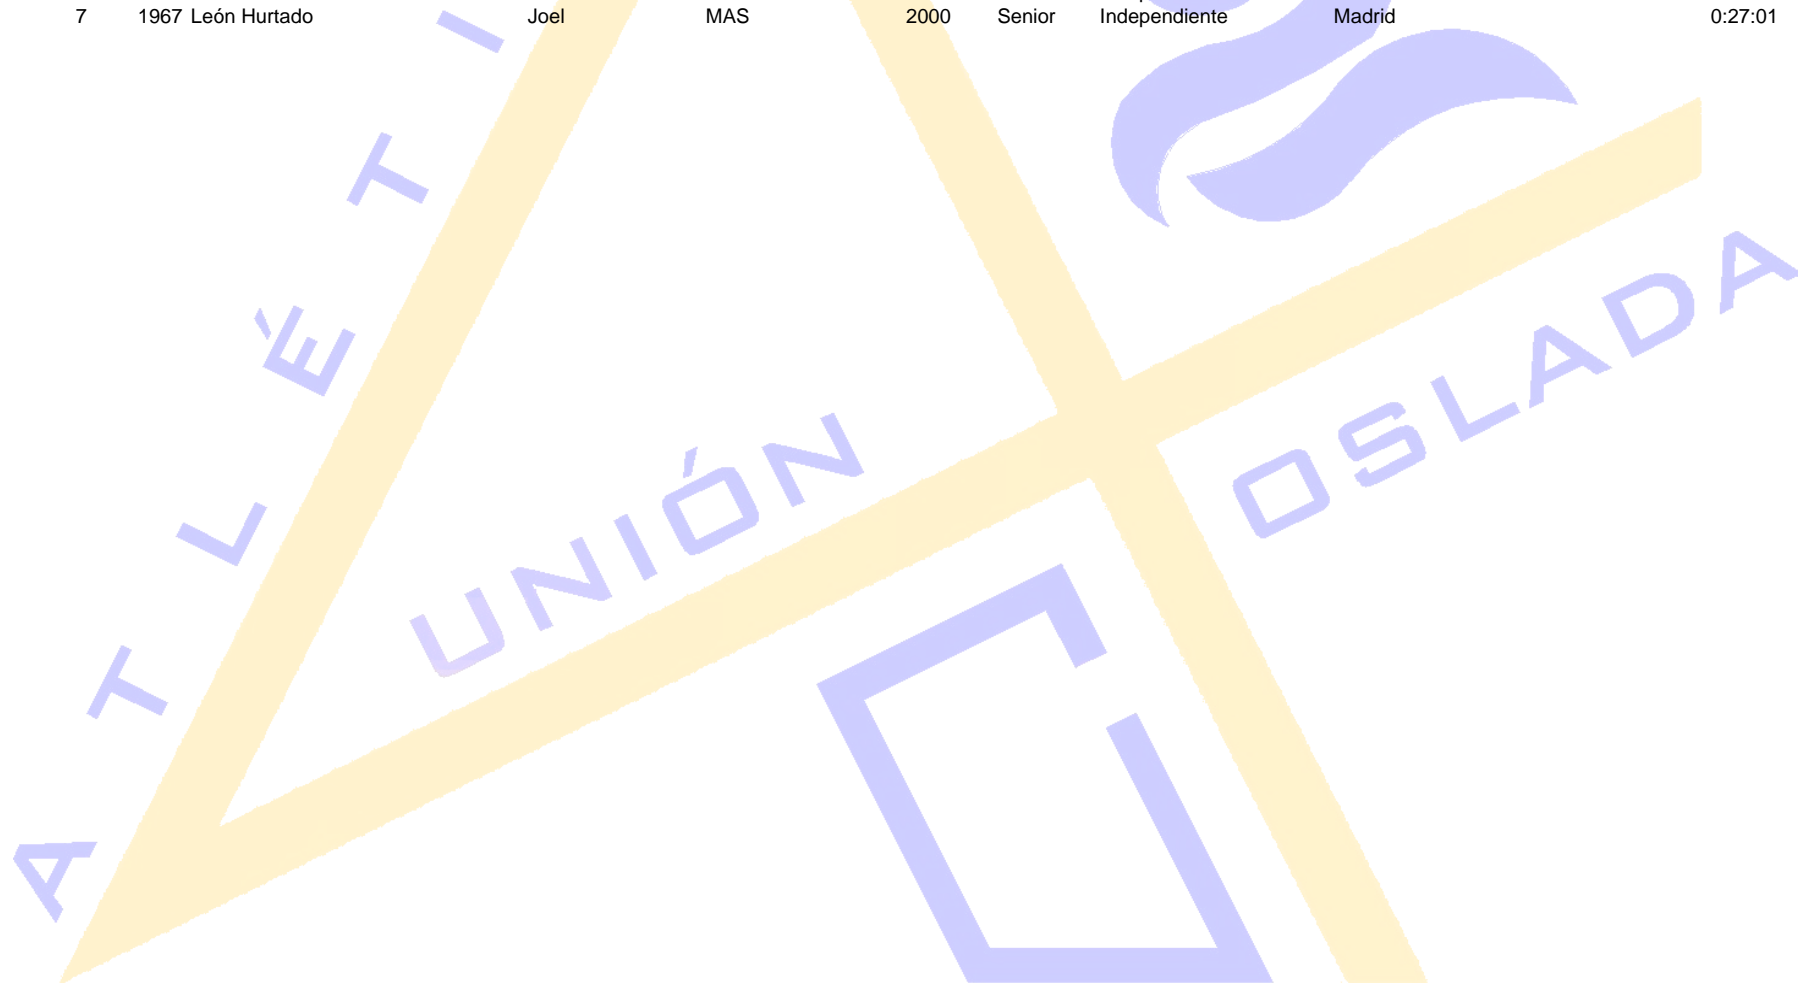

CARRERA

HORA DE INICIO

11:44:23

CLASIFICACION	DORSAL	APELLIDOS	NOMBRE	SEXO (mas/fem)	AÑO NACIMIENTO	CATEGORIA	CLUB/COLEGIO	LOCALIDAD	TIEMPO
1	1971	LÓPEZ ARIAS	CARLOS	MAS	1996	Senior	UNION ATLETICA COSL	SAN FERNANDO DE HENARE	0:17:06
2	1947	GARCÍA LOZANO	DAVID	MAS	1991	Senior	UNION ATLETICA COSL	COSLADA	0:17:57
3	1964	Jiménez Lamas	David	MAS	1999	Senior	RUNNER PRO	Coslada	0:19:12
4	1948	García Morante	Jaime	MAS	1997	Senior	VK TRIATLON	Madrid	0:19:38
5	137	SANZ VILLARES	ALONSO	MAS	2006	Senior	UNION ATLETICA COSL	COSLADA	0:20:12
6	1968	León Hurtado	Jose Luis	MAS	1990	Senior	Independiente	Madrid	0:24:46
7	1967	León Hurtado	Joel	MAS	2000	Senior	Independiente	Madrid	0:27:01