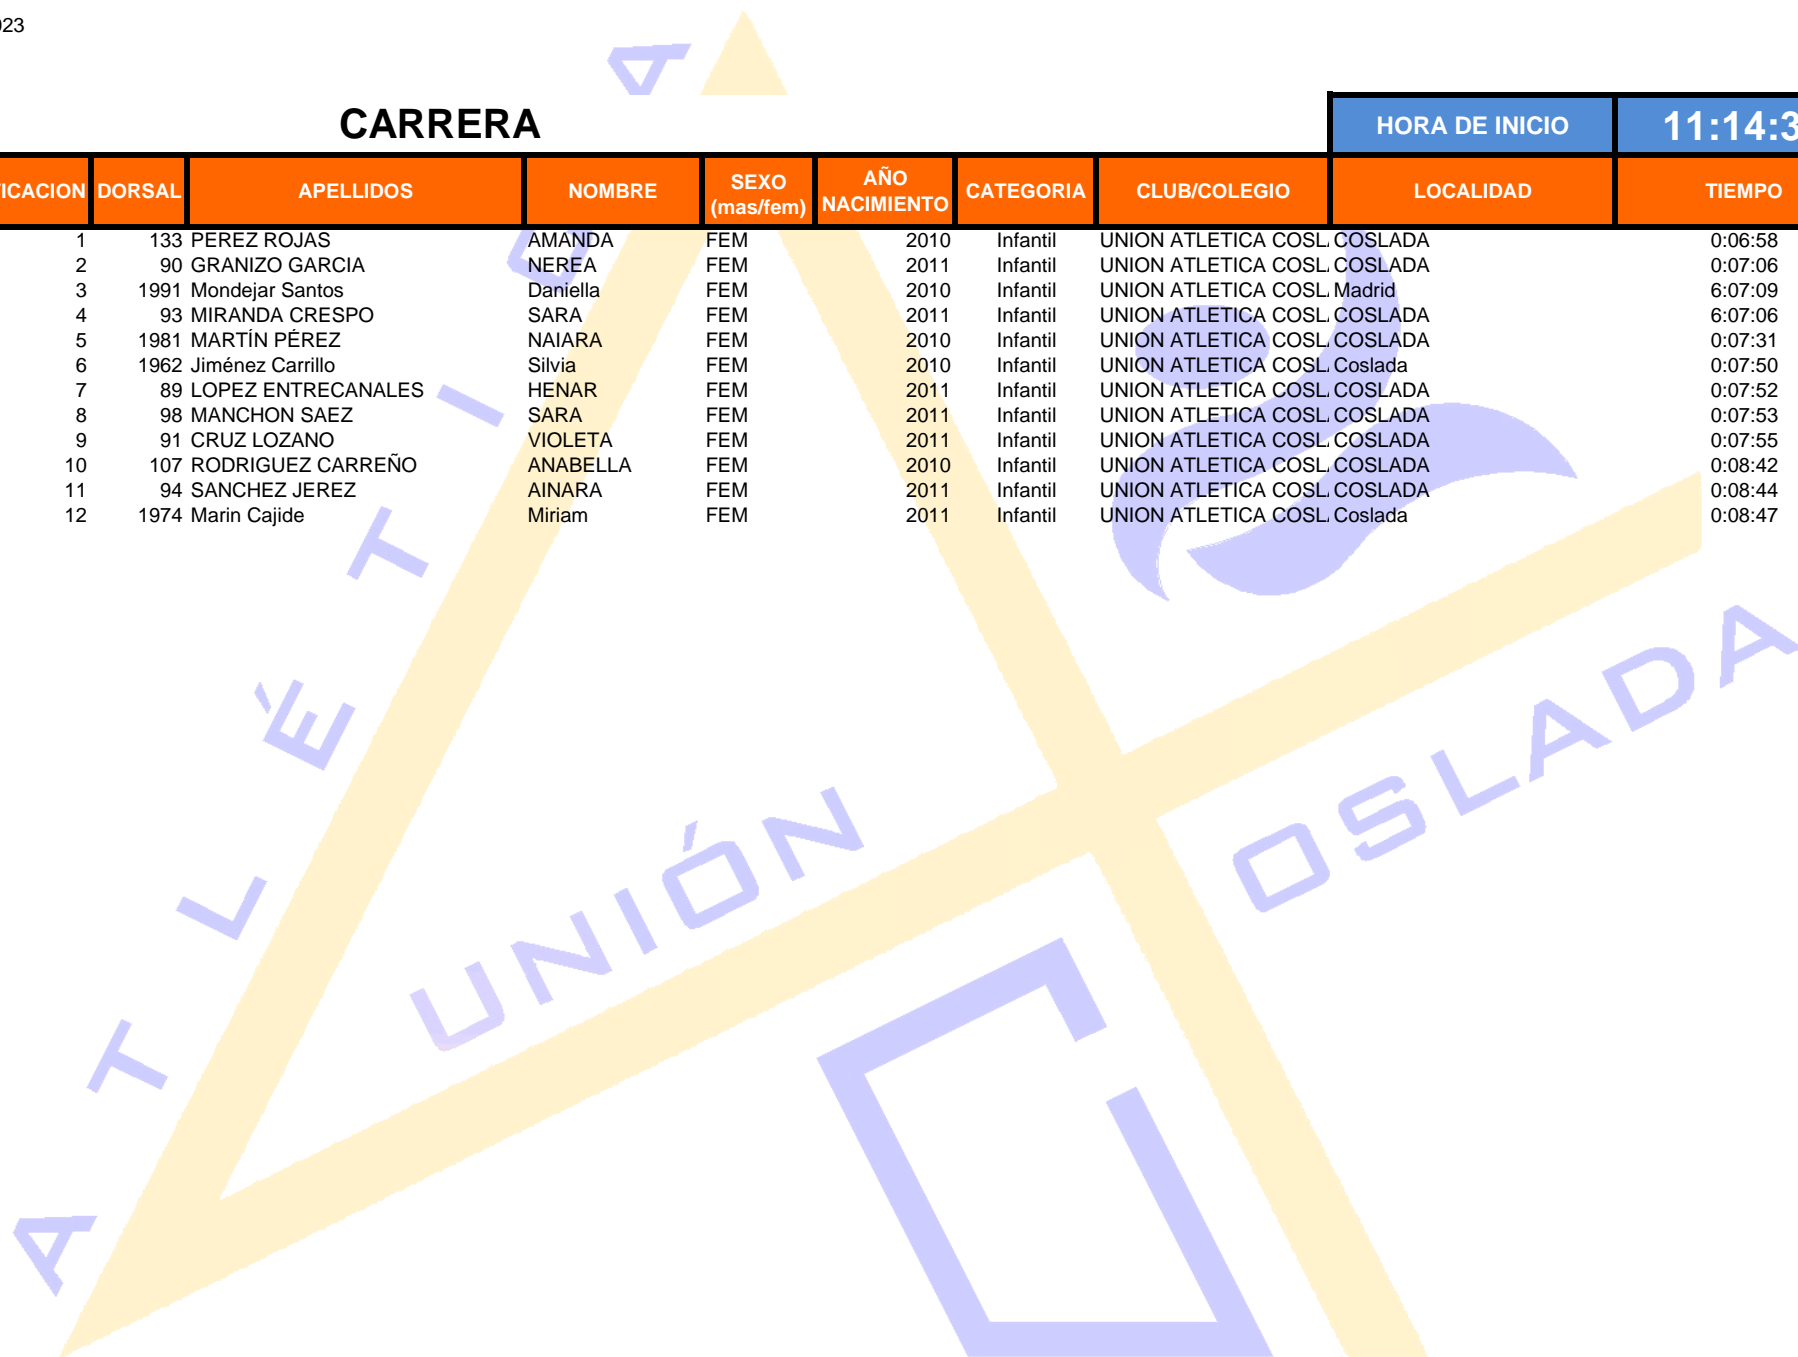

CARRERA

HORA DE INICIO

11:14:35

CLASIFICACION	DORSAL	APELLIDOS	NOMBRE	SEXO (mas/fem)	AÑO NACIMIENTO	CATEGORIA	CLUB/COLEGIO	LOCALIDAD	TIEMPO
1	133	PEREZ ROJAS	AMANDA	FEM	2010	Infantil	UNION ATLETICA COSL COSLADA		0:06:58
2	90	GRANIZO GARCIA	NEREA	FEM	2011	Infantil	UNION ATLETICA COSL COSLADA		0:07:06
3	1991	Mondejar Santos	Daniella	FEM	2010	Infantil	UNION ATLETICA COSL Madrid		6:07:09
4	93	MIRANDA CRESPO	SARA	FEM	2011	Infantil	UNION ATLETICA COSL COSLADA		6:07:06
5	1981	MARTÍN PÉREZ	NAIARA	FEM	2010	Infantil	UNION ATLETICA COSL COSLADA		0:07:31
6	1962	Jiménez Carrillo	Silvia	FEM	2010	Infantil	UNION ATLETICA COSL Coslada		0:07:50
7	89	LOPEZ ENTRECANALES	HENAR	FEM	2011	Infantil	UNION ATLETICA COSL COSLADA		0:07:52
8	98	MANCHON SAEZ	SARA	FEM	2011	Infantil	UNION ATLETICA COSL COSLADA		0:07:53
9	91	CRUZ LOZANO	VIOLETA	FEM	2011	Infantil	UNION ATLETICA COSL COSLADA		0:07:55
10	107	RODRIGUEZ CARREÑO	ANABELLA	FEM	2010	Infantil	UNION ATLETICA COSL COSLADA		0:08:42
11	94	SANCHEZ JEREZ	AINARA	FEM	2011	Infantil	UNION ATLETICA COSL COSLADA		0:08:44
12	1974	Marin Cajide	Miriam	FEM	2011	Infantil	UNION ATLETICA COSL Coslada		0:08:47