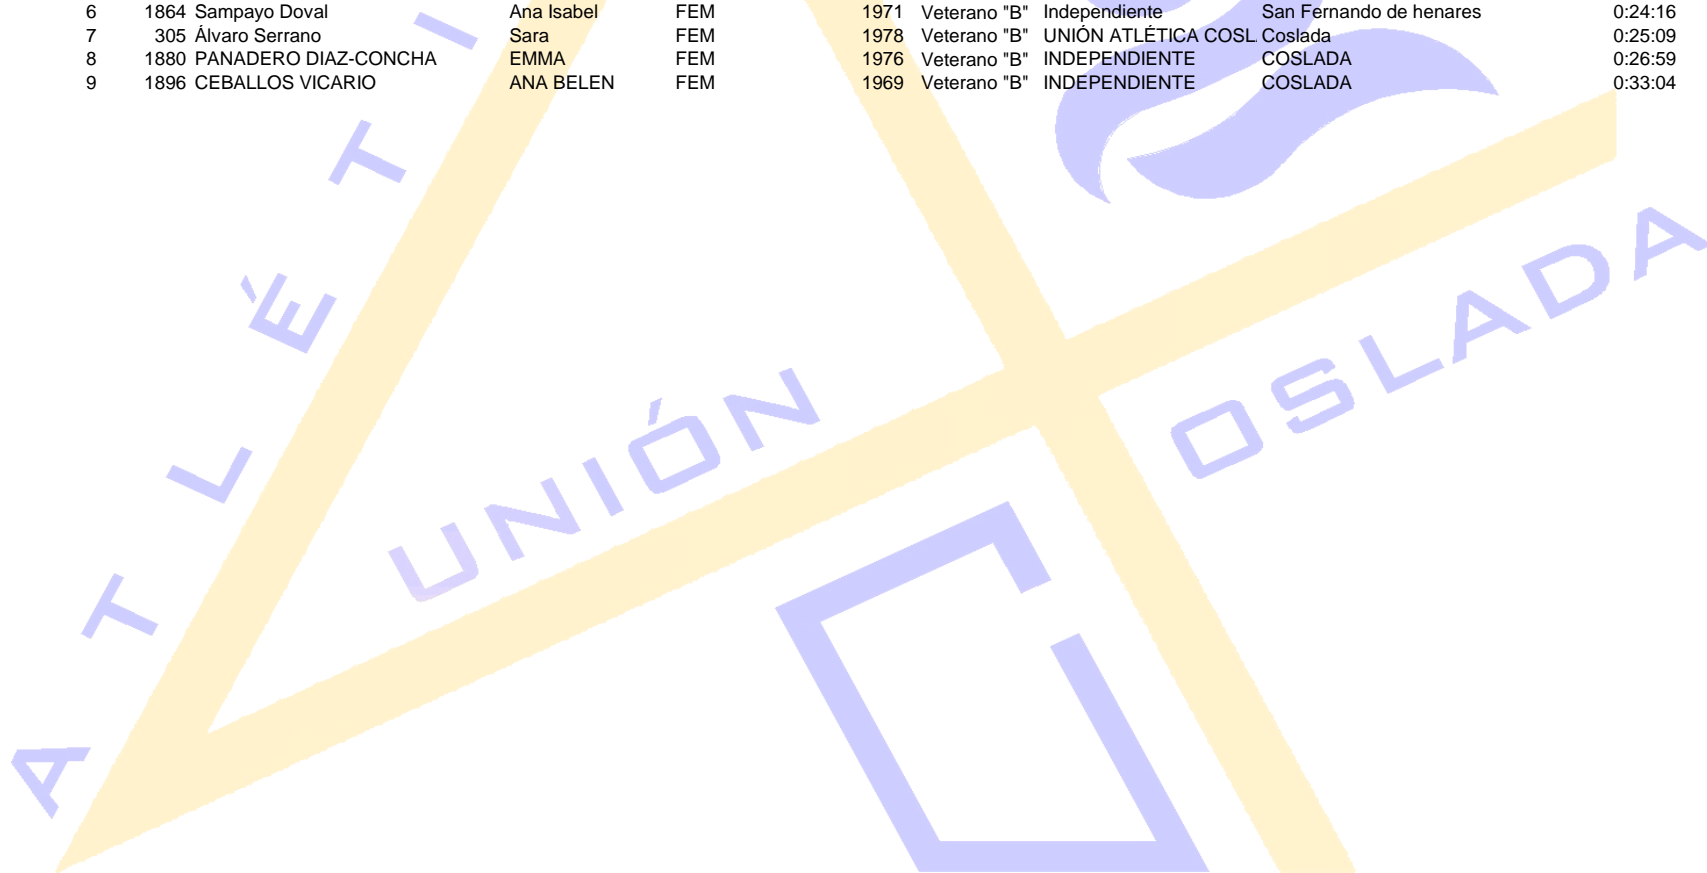

HORA DE INICIO	11:01:33

CLASIFICACION	DORSAL	APELLIDOS	NOMBRE	SEXO (mas/fem)	AÑO NACIMIENTO	CATEGORIA	CLUB/COLEGIO	LOCALIDAD	TIEMPO
1	371	Izquierdo Puerta	Susana	FEM	1971	Veterano "B"	Independiente	Madrid	0:21:28
2	399	Pexe2 Moreno	Rosalía	FEM	1975	Veterano "B"	Independiente	Coslada	0:21:30
3	1872	YUSTE ZAZO	CRISTINA	FEM	1977	Veterano "B"	UNIÓN ATLÉTICA COSL	Coslada	0:21:50
4	400	PLAZA LÓPEZ	RAQUEL	FEM	1977	Veterano "B"	UNIÓN ATLÉTICA COSL	Coslada	0:22:26
5	1851	APARICIO IBAÑEZ	SONIA	FEM	1978	Veterano "B"	UNION ATLETICA COSL	COSLADA	0:24:05
6	1864	Sampayo Doval	Ana Isabel	FEM	1971	Veterano "B"	Independiente	San Fernando de henares	0:24:16
7	305	Álvaro Serrano	Sara	FEM	1978	Veterano "B"	UNIÓN ATLÉTICA COSL	Coslada	0:25:09
8	1880	PANADERO DIAZ-CONCHA	EMMA	FEM	1976	Veterano "B"	INDEPENDIENTE	COSLADA	0:26:59
9	1896	CEBALLOS VICARIO	ANA BELEN	FEM	1969	Veterano "B"	INDEPENDIENTE	COSLADA	0:33:04